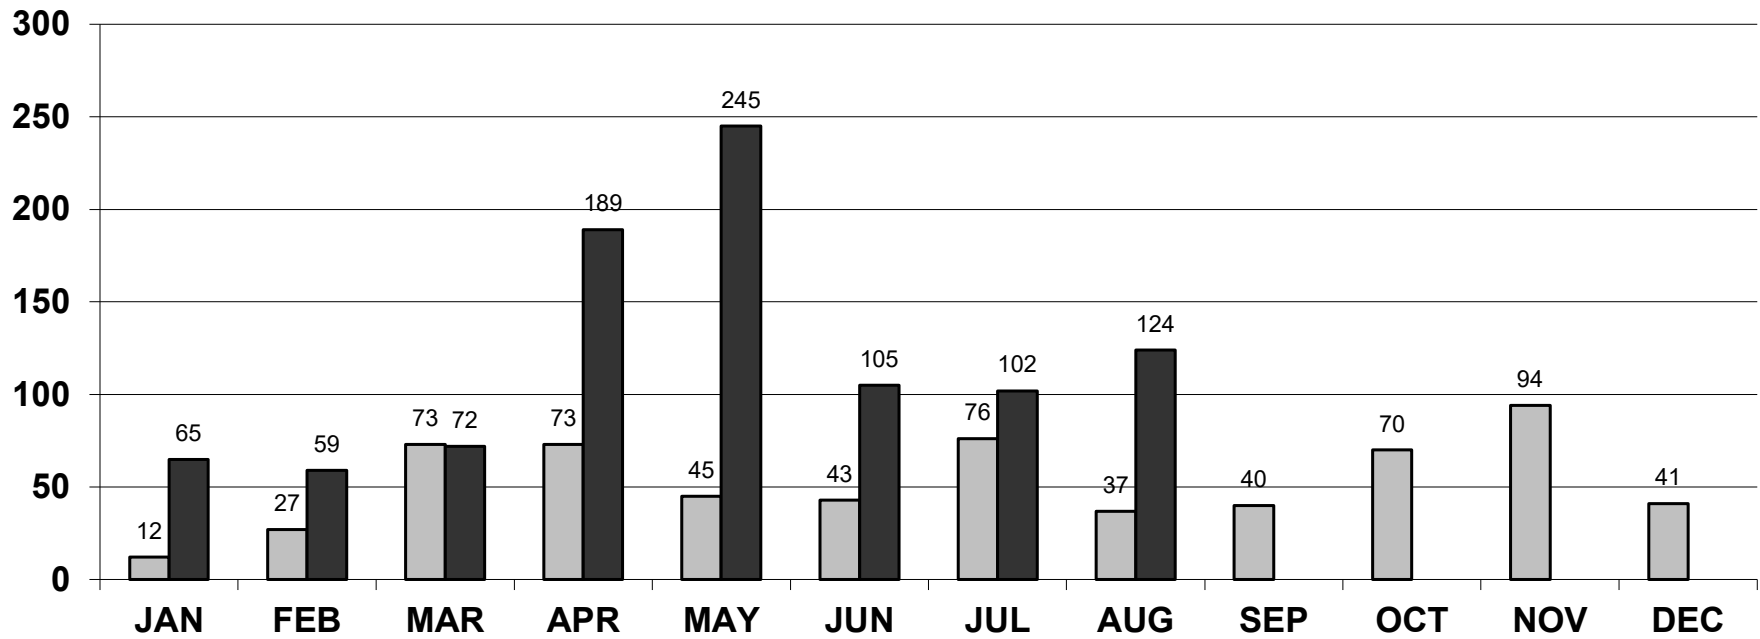

TRAFFIC ARRESTS 2021 - 2022