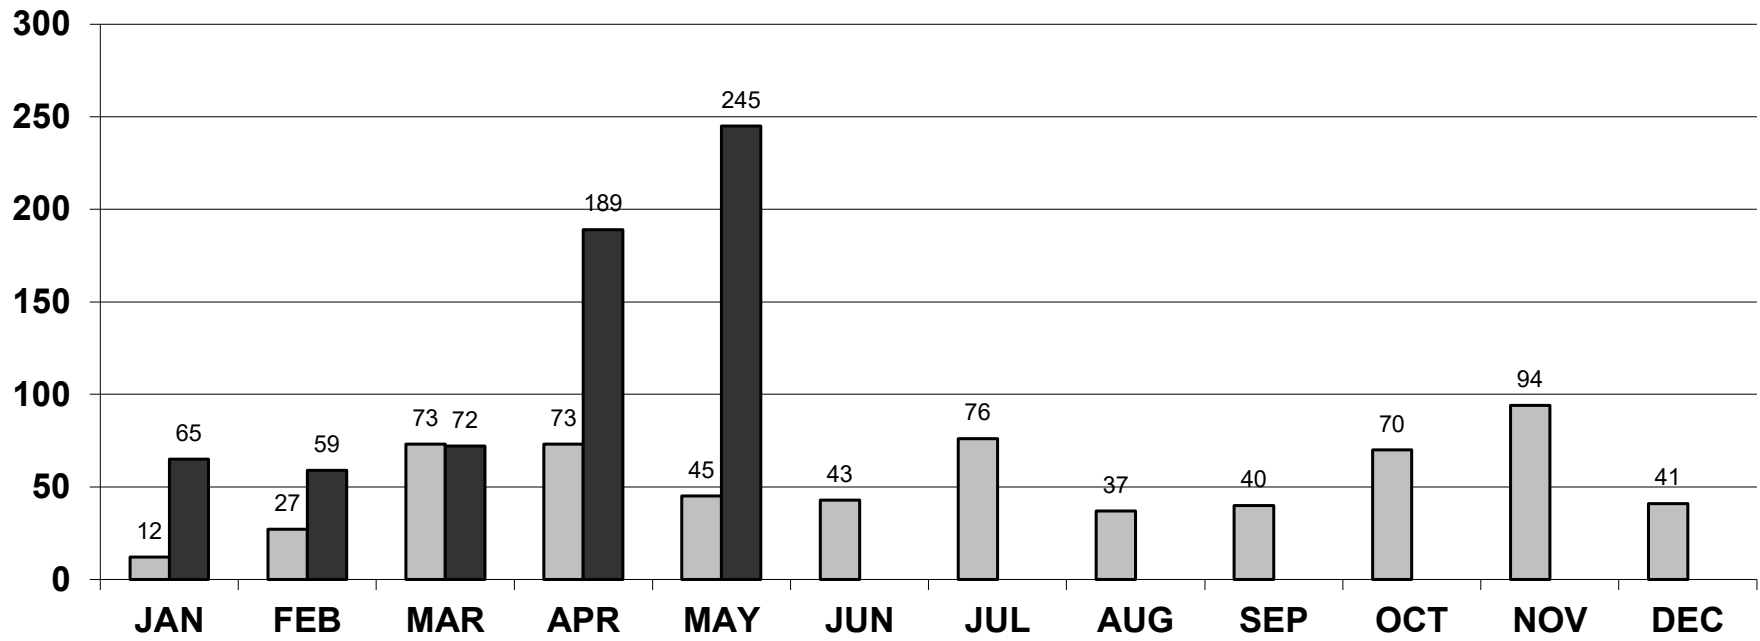

TRAFFIC ARRESTS 2021 - 2022